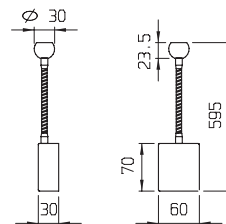

ESEMPIO COMPOSIZIONE CODICE
CODE COMPOSITION EXAMPLE

2202

PRODOTTO / PRODUCT

2202-06

FLEX ARM SPOT LIGHTS

LEDS No.: 1

OTTICA / LENS

MODELLO
MODEL