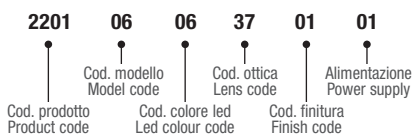

MODELLO
MODEL

06 - Box

MODELLO MODEL	COLORE LED LED COLOUR	OTTICA LENS	FINITURA FINISH	ALIMENTAZIONE POWER SUPPLY	mA	Watt	Lm	Note
06 - Box	01 - 02 - 03 - 04 - 05 - 06 - 08 - 09 -	37 - 60°	01 -	01 - 230 VAC 05 - 12-24 VDC	350 350	1,3 1,3	90 90	

ESEMPIO COMPOSIZIONE CODICE
CODE COMPOSITION EXAMPLE