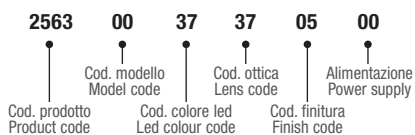

MODELLO
MODEL

00 - Base

MODELLO MODEL	COLORE LED LED COLOUR	OTTICA LENS	FINITURA FINISH	ALIMENTAZIONE POWER SUPPLY	mA	Watt	Lm	Note
00 - Base	01 -	37 - 60°	05 -	00 - no driver	350	1,3	90	
	02 -		20 -	00 - no driver	500	1,9	119	
	03 -							
	04 -							
	05 -							
	06 -							
	08 -							
	09 -							
	37 -				00 - RGB no driver	350	3	

ESEMPIO COMPOSIZIONE CODICE
CODE COMPOSITION EXAMPLE