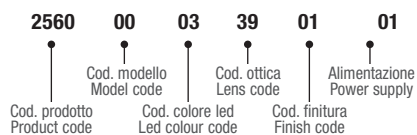

2560

PRODOTTO / PRODUCT

2560-00

STEP LIGHTS

LEDS No.: 3

OTTICA / LENS

Bianco
White

IP 64

MODELLO MODEL	COLORE LED LED COLOUR	OTTICA LENS	FINITURA FINISH	ALIMENTAZIONE POWER SUPPLY	mA	Watt	Lm	Note
00 -Base	01 -	39 - White	01 -	01 - 230 VAC	350	3,8	270	
	02 -		05 -	05 - 12-24 VDC	350	3,8	270	
	03 -		09 -					
	04 -							
	05 -							
	06 -							
	08 -							
	09 -							

ESEMPIO COMPOSIZIONE CODICE
CODE COMPOSITION EXAMPLE