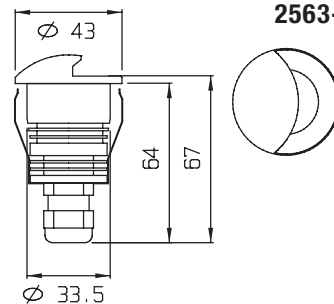

ESEMPIO COMPOSIZIONE CODICE CODE COMPOSITION EXAMPLE

2563

PRODOTTO / PRODUCT

2563-00

Accessorio controcassa cod **100200**
Outer casing accessory, code **100200**

STEP LIGHTS

LEDS No.: 1

OTTICA / LENS