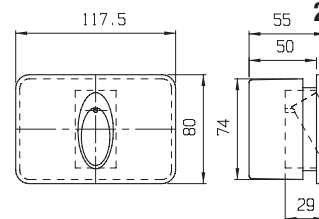

ESEMPIO COMPOSIZIONE CODICE
CODE COMPOSITION EXAMPLE

STEP
LIGHTS

MIEN

2561

PRODOTTO / PRODUCT

2561-00

Accessorio controcassa modello 503
Outer casing accessory, model 503

STEP LIGHTS