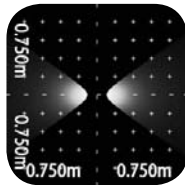

OTTICA / LENS

44 - Satinato
Satin-finished