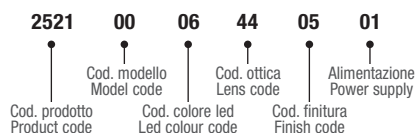

ESEMPIO COMPOSIZIONE CODICE
CODE COMPOSITION EXAMPLE

2521-00

2521-01

fungo 4

2502

PRODOTTO / PRODUCT

WALK
OVER
LIGHTS

LEDS No.: 4