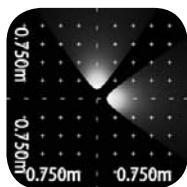

Accessorio controcassa cod **101500**
Outer casing accessory, code **101500**

OTTICA / LENS

44 - Satinato
Satin-finished