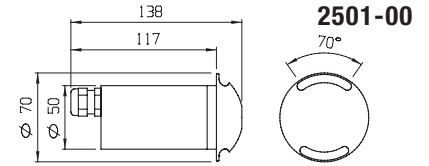

fungo 2

2501

PRODOTTO / PRODUCT

WALK
OVER
LIGHTS

LEDS No.: 2

Accessorio controcassa cod **101700**
Outer casing accessory, code **101700**